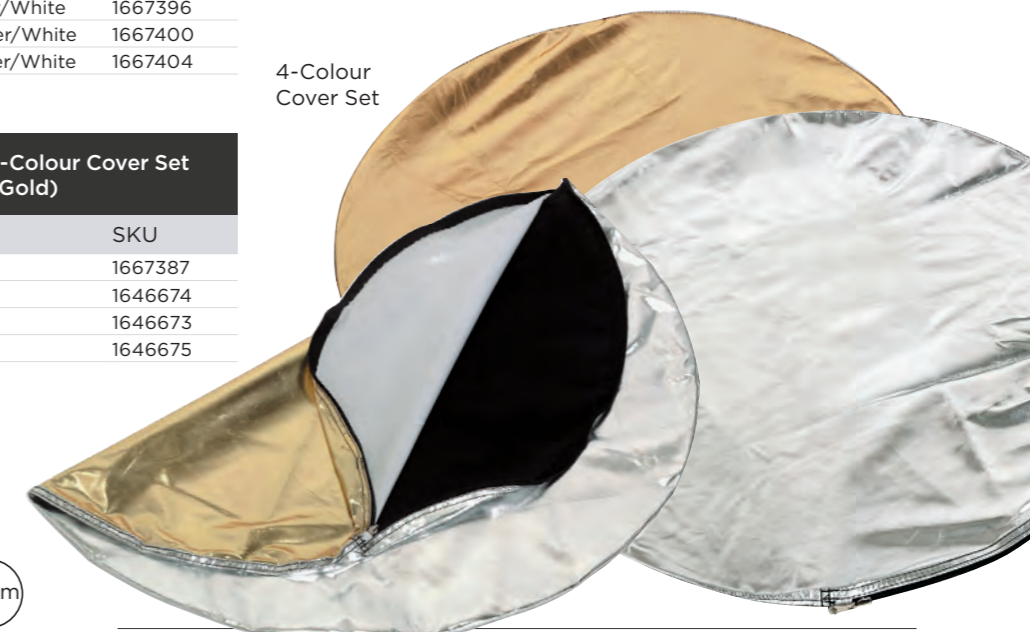

4-Colour Cover Set